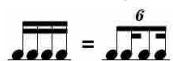

Can't buy me love

pointer les groupes de doubles croches
"à la française"

Lennon + McCartney 1964
Arr. pour piano/orgue Georges F. Walther

2

3

4

5

6